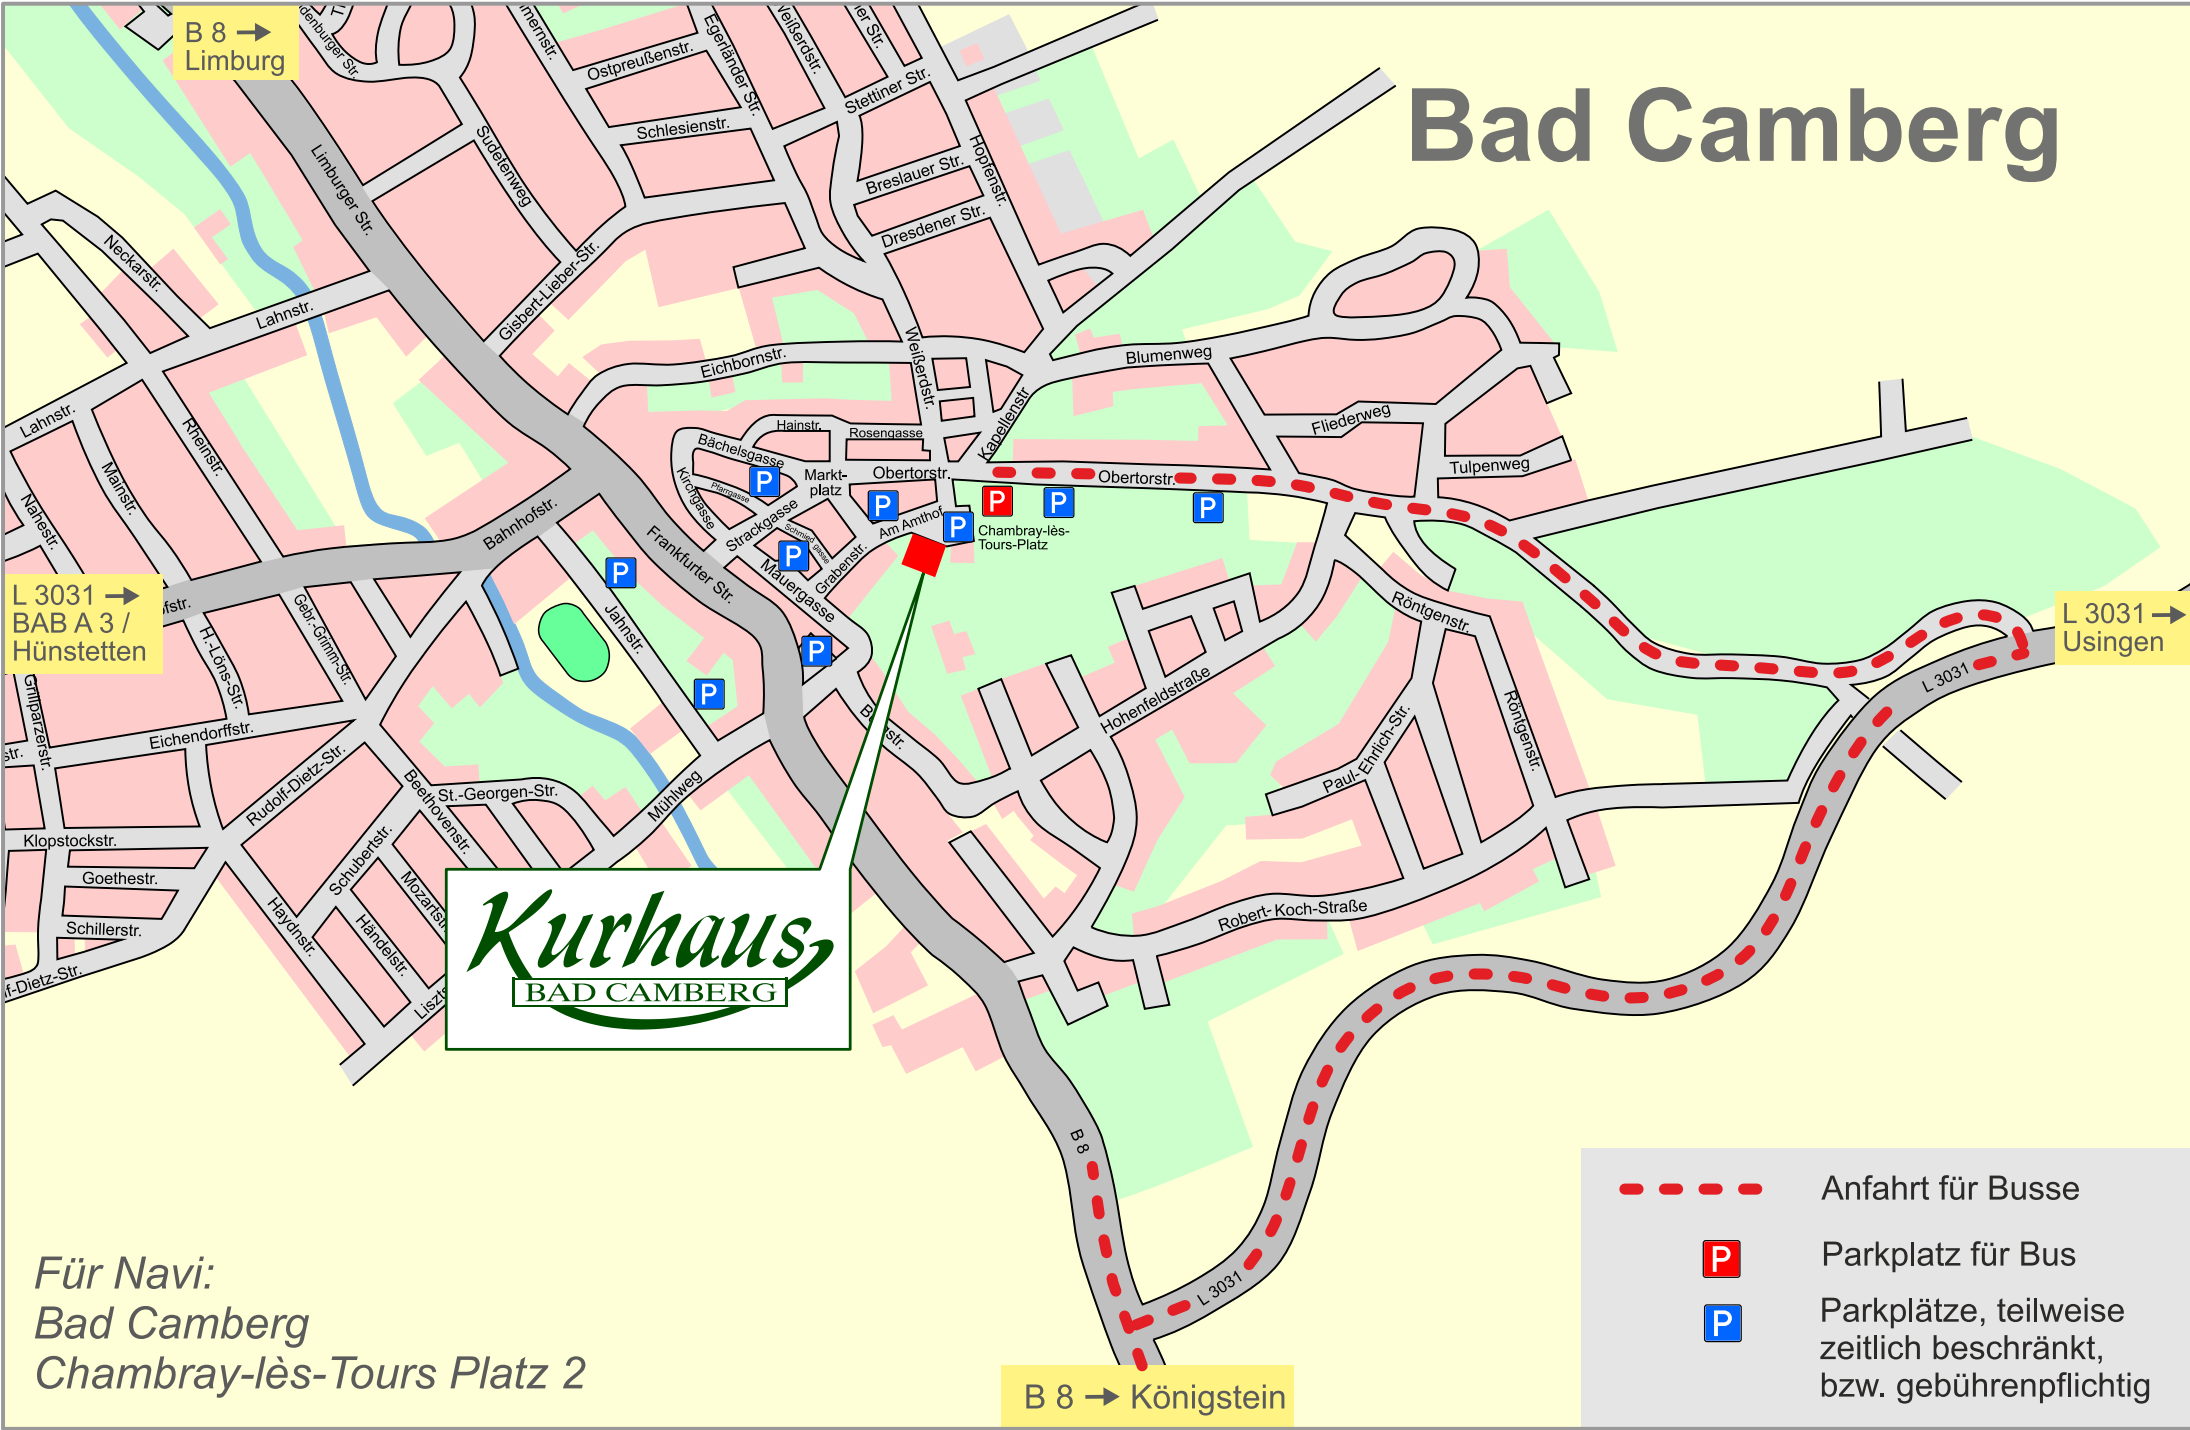

Bad Camberg

B 8 → Limburg

L 3031 → BAB A 3 / Hünstetten

L 3031 → Usingen

Kurhaus
BAD CAMBERG

Für Navi:
Bad Camberg
Chambray-lès-Tours Platz 2

B 8 → Königstein

- - - - - Anfahrt für Busse
- P Parkplatz für Bus
- P Parkplätze, teilweise zeitlich beschränkt, bzw. gebührenpflichtig